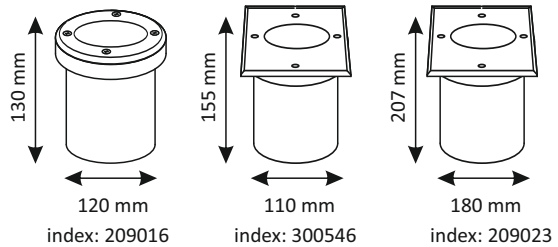

1.

2.

3.

index: 209023
E27, max 60W

index: 209016; 300546
GU10, max 50W

COMETA