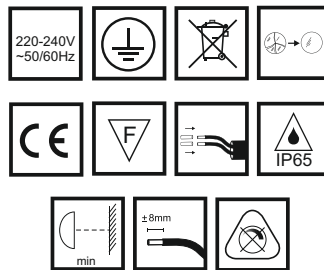

1.

2.

3.

index: 209023
E27, max 60W

index: 209016; 300546
GU10, max 50W

COMETA